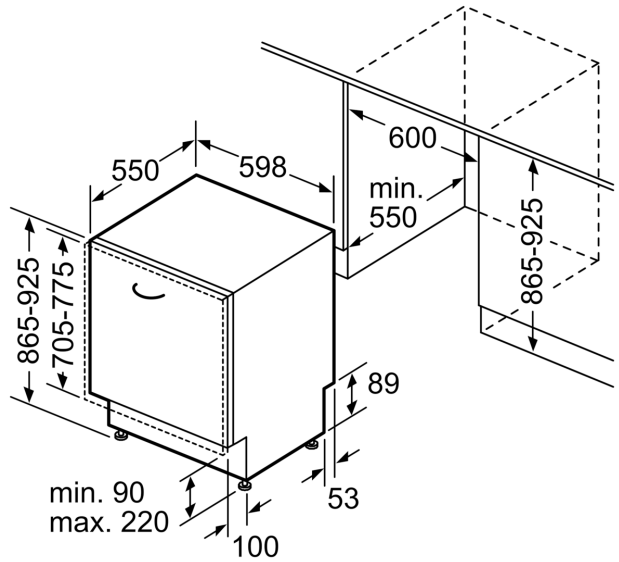

#### Maße

- Salzeinfüllhilfe (Trichter)
- Inkl. Dampfschutz-Blech

#### Zubehör

- Gerätemaße (H x B x T): 86.5 cm x 59.8 cm x 55.0 cm

<sup>1</sup> auf einer Energieeffizienzklassen-Skala von A bis G

<sup>2</sup>Energieverbrauch kWh/100 Betriebszyklen (im Programm Eco 50 °C)

**iQ300, Vollintegrierter  
Geschirrspüler, 60 cm, XXL  
SX63HX01AE**

**Maßzeichnungen**

Maße in mm

⚡ Steckdose  
( ) Werte mit Verlängerungssatz

Maße in mm