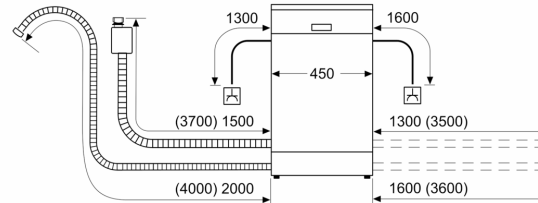

<sup>4</sup> Programmdauer im Programm Eco 50 °C

\* Garantiebedingungen finden Sie unter <https://www.bosch-home.com/de/>

**Serie 4, Vollintegrierter  
Geschirrspüler, 45 cm  
SPV4HKX53E**

Maße in mm

Maße in mm