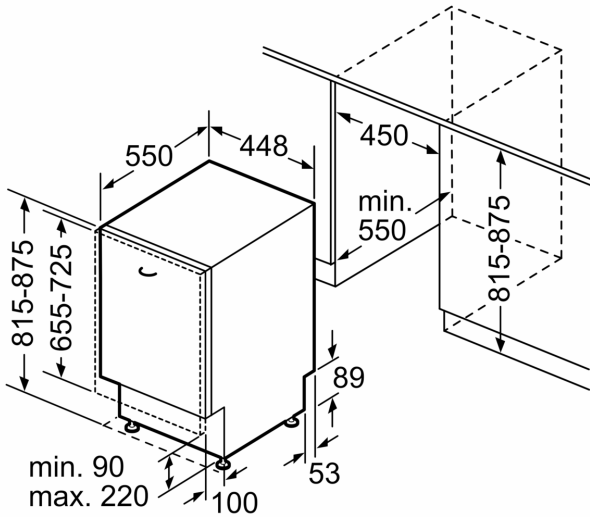

**Serie 4, Vollintegrierter
Geschirrspüler, 45 cm
SPV4HKX53E**

Maße in mm