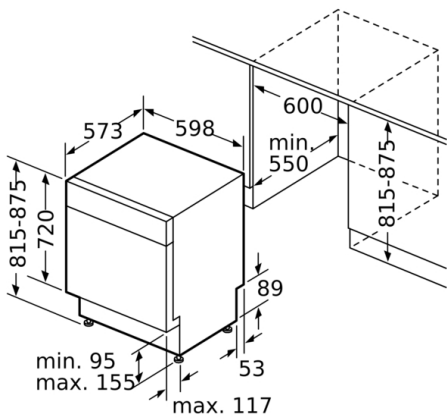

Anzeige und Bedienung

- Home Connect-fähig über WLAN
- Klartext-Beschriftung (englisch)
- Elektronische Restzeit-Anzeige in Minuten
- Startzeitvorwahl: 1-24 Stunden

Technische Informationen und Zubehör

- AquaStop: eine Bosch Garantie bei Wasserschäden – ein Geräteleben lang*
- Tastensperre
- Glasschutz-Technik
- Inkl. Sockelblech
- Salzeinfüllhilfe (Trichter)
- Inkl. Dampfschutz-Blech
- Gerätemaße (H x B x T): 81.5 cm x 59.8 cm x 57.3 cm
- ¹ auf einer Energieeffizienzklassen-Skala von A bis G
- ² Energieverbrauch kWh/100 Betriebszyklen (im Programm Eco 50 °C)
- ³ Wasserverbrauch in Liter pro Betriebszyklus (im Programm Eco 50 °C)
- ⁴ Programmdauer im Programm Eco 50 °C
- * Garantiebedingungen finden Sie unter <https://www.bosch-home.com/de/>

**Serie 4, Unterbau-Geschirrspüler, 60 cm,
Edelstahl
SMU4HAS08E**

Maße in mm