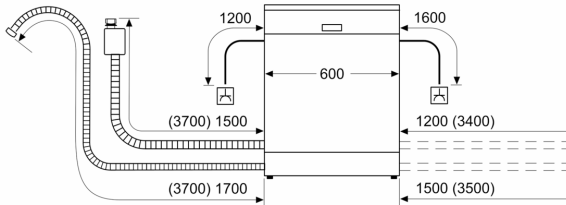

Technische Daten

Energieeffizienzklasse:	C
Energieverbrauch des eco-Programms pro 100 Betriebszyklen:	75 kWh
Anzahl Maßgedecke:	14
Wasserverbrauch:	9.5 l
Programmdauer:	3:55 h
Geräuschwert:	42 dB(A) re 1 pW
Geräusch-Effizienzklasse:	B
Bauform:	Freistehend
Höhe der Arbeitsplatte:	30 mm
Abmessungen des Gerätes:	845 x 600 x 600 mm
Tiefe bei geöffneter Tür (90°):	1155 mm
Höhenverstellbare Füße:	Ja - alle
Höhenverstellung max.:	20 mm
Verstellbarer Sockel:	Nein
Nettogewicht:	55.1 kg
Bruttogewicht:	57.0 kg
Anschlusswert:	2400 W
Absicherung:	10 A
Spannung:	220-240 V
Frequenz:	50; 60 Hz
Länge Anschlusskabel:	175.0 cm
Steckerart:	Schuko-/Gardy mit Erdung
Länge Zulaufschlauch:	165 cm
Länge Ablaufschlauch:	190 cm
EAN-Nummer:	4242005194582
Gerätetyp:	Freistehend mit Unterbaumöglichkeit

Anzeige und Bedienung

- Home Connect-fähig über WLAN
- Klartext-Beschriftung (englisch)
- Elektronische Restzeit-Anzeige in Minuten
- Startzeitvorwahl: 1-24 Stunden

Technische Informationen und Zubehör

- AquaStop: eine Bosch Garantie bei Wasserschäden – ein Geräteleben lang*
- Tastensperre
- Glasschutz-Technik
- Salzeinfüllhilfe (Trichter)
- Gerätemaße (H x B x T): 84.5 cm x 60.0 cm x 60.0 cm

* Garantiebedingungen finden Sie unter <https://www.bosch-home.com/de/>

**Serie 6, Freistehender
Geschirrspüler, 60 cm, Weiß
SMS6ZCW07E**

Maße in mm

⏏ Steckdose
() Werte mit Verlängerungssatz