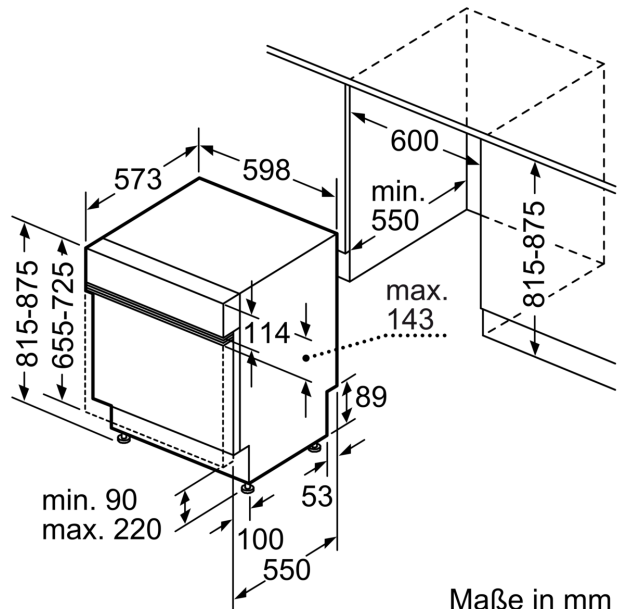

Technische Daten

Energieeffizienzklasse: D
Energieverbrauch des eco-Programms pro 100 Betriebszyklen: 85 kWh
Anzahl Maßgedecke: 14
Wasserverbrauch: 9.0 l
Programmdauer: 4:30 h
Geräuschwert: 46 dB(A) re 1 pW
Geräusch-Effizienzklasse: C
Bauform: Einbau
Höhe der Arbeitsplatte: 0 mm
Abmessungen des Gerätes: 815 x 598 x 573 mm
Min. Nischenmaße für Installation (H x B x T):	... 815-875 x 600 x 550 mm
Tiefe bei geöffneter Tür (90°): 1150 mm
Höhenverstellbare Füße: Ja - alle von vorne
Höhenverstellung max.: 60 mm
Verstellbarer Sockel: Horizontal und Vertikal
Nettogewicht: 34.5 kg
Bruttogewicht: 36.6 kg
Anschlusswert: 2400 W
Absicherung: 10 A
Spannung: 220-240 V
Frequenz: 50; 60 Hz
Länge Anschlusskabel: 175.0 cm
Steckerart: Schuko-/Gardy mit Erdung
Länge Zulaufschlauch: 165 cm
Länge Ablaufschlauch: 190 cm
EAN-Nummer: 4242005430581
Gerätetyp: Integrierbar

Maße

- Gerätemaße (H x B x T): 81.5 cm x 59.8 cm x 57.3 cm

¹ auf einer Energieeffizienzklassen-Skala von A bis G

²Energieverbrauch kWh/100 Betriebszyklen (im Programm Eco 50 °C)

³ Wasserverbrauch in Liter pro Betriebszyklus (im Programm Eco 50 °C)

⁴ Programmdauer im Programm Eco 50 °C

* Garantiebedingungen finden Sie unter <https://www.bosch-home.com/de/>

**Serie 4, Teilintegrierter
Geschirrspüler, 60 cm, Edelstahl
SMI4HVS00E**

Maße in mm

⏏ Steckdose
() Werte mit Verlängerungssatz

Maße in mm