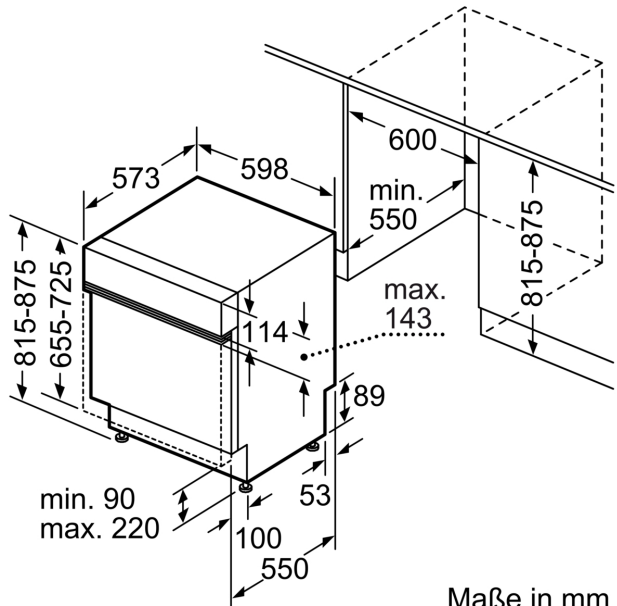

Technische Daten

Energieeffizienzklasse ¹ :A
Energieverbrauch des Eco 50°C Programm pro 100 Betriebszyklen ² 54 kWh/100 Zyklen	
Anzahl Maßgedecke: 14
Wasserverbrauch in Litern im Eco 50°C Programm pro Betriebszyklus (EU 2017/1369) ³ : 9.0 l
Programmdauer ⁴ : 4:30 h
Geräuschwert: 42 dB(A) re 1pW
Geräusch-Effizienzklasse: B
Bauform: Einbau
Höhe der Arbeitsplatte: 0 mm
Nischenmaße für Installation mm (HxBxT):	.. 815-875 x 600 x 550 mm
Tiefe bei geöffneter Tür (90°): 1150 mm
Höhenverstellbare Füße: Ja - alle von vorne
Höhenverstellung max.: 60 mm
Verstellbarer Sockel: Horizontal und Vertikal
Nettogewicht: 35.6 kg
Bruttogewicht: 38.0 kg
Anschlusswert: 2400 W
Absicherung: 10 A
Spannung: 220-240 V
Frequenz: 50; 60 Hz
Reparaturindex: 9.4
Länge Anschlusskabel: 175 cm
Steckerart: Schuko-/Gardy mit Erdung
Länge Zulaufschlauch: 165 cm
Länge Ablaufschlauch: 190 cm
EAN-Nummer: 4242005483044
Gerätetyp: Teilintegriert

- Tastensperre
- Glasschutz-Technik
- Salzeinfüllhilfe (Trichter)
- Inkl. Dampfschutz für die Arbeitsplatte

Maße

- Gerätemaße (H x B x T): 81.5 cm x 59.8 cm x 57.3 cm

¹ auf einer Energieeffizienzklassen-Skala von A bis G

**Serie 4, Teilintegrierter
Geschirrspüler, 60 cm, Gebürsteter
Stahl
SMI4ECS28E**

Maße in mm

⚡ Steckdose
() Werte mit Verlängerungssatz

Maße in mm