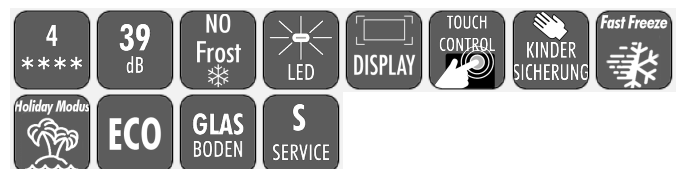

## Highlights

- ✓ Energieeffizienzkl. D
- ✓ LED-Beleuchtung
- ✓ Schnellgefrieren-Modus
- ✓ Holiday-Modus
- ✓ NoFrost-Technologie

Abbildung kann vom Original abweichen

<b>Technische Daten</b>	
Geräteart	French Door Kühl-Gefrierkombination
Kategorie des Haushaltskühlgerätemodells	7 - Kühl-Gefriergerät
Klimaklasse	SN,N,ST (Umgebungstemperatur 10-38°C)
Farbe der Front	Inox Look
Bedienteil	Touch Control
NoFrost Kühlteil	Ja
NoFrost Gefrierenteil	Ja
Energieeffizienzklasse A+++ (höchste Effizienz) bis D (geringste Effizienz)	D
jährlicher Energieverbrauch	202,00 kWh/Jahr
Nutzzinhalt Gesamt	320 Liter
Nutzzinhalt Kühlen	191 Liter
Nutzzinhalt Gefrieren	129 Liter
Sterne Kennzeichnung	4 Sterne
Gefriervermögen in 24 Stunden	10,00 kg
max. Lagerzeit bei Störungen	10,5 Stunden
Kältemittel	R600a
Kältemittelmenge	75 Gramm
Geräuschemission	39 dB(A) re 1 pW
Luftschallemissionsklasse	C
Spannung	220-240 Volt
Frequenz	50 Hz
Angabe zum Gerät	Freistehend
<b>Ausstattung</b>	
regelbares Thermostat	Ja
Kompressor	1
Griff	Integriert
Display	Ja
höhenverstellbare Füße	Ja, 2 vorne
Kontrollleuchte Betrieb	Ja
Kontrollleuchte Supergefrieren	Ja
Beleuchtung im Kühlraum	LED
Abtauverfahren Kühlen	NoFrost
Abtauverfahren Gefrieren	NoFrost
Glasablagen Kühlraum	4
Gefrierschubladen	2
Gemüseschublade	1
Türablagen	6
Eierablagen	1
Kabellänge	180 cm
Schnellgefrieren-Modus	Ja
Holiday-Modus	Ja
ECO-Modus	Ja
Türalarm	Optisches Warnsignal
Logo	Ja
Kindersicherung	Ja
<b>Logistik</b>	