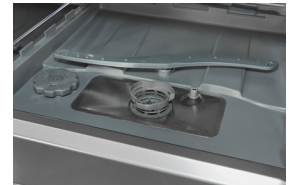

mit Restlaufanzeige
Bedienpanel mit Restlaufanzeige

Geschirrkorb
Geschirrkorb für mehr Ordnung

Dosiereinheit
Genauere Dosierung des Spülmittels

Bodenwanne
Korrosionsfeste Bodenwanne

Zeit-Vorwahl

Liter

Höhe

Warenmarke	Exquisit
Matchcode	GSP206-030F weiss
Farbe	Weiß
EAN	4016572410457
Artikelnummer	813310200

Programme und Funktionen	
Anzahl Programme	7
Power+	Ja
ECO	Ja
Intensiv	Ja
Kurz	Ja
Glas	Ja
Zeitprogramm	90 Min.
Self-cleaning	Ja
Spültemperatur	40 - 70 °C
Startzeitverzögerung	1 - 24 Std.

Zubehör und Ausstattung	
Aquastopp-Schlauch	nachrüstbar
Mehrfach Wasserschutz	Ja
Bottich-Material	Edelstahl / Kunststoff
Besteckkorb	Ja
Tassenhalter klappbar	Ja
Display Typ	LED
Mechanisches Sicherheitsschloss	Ja
Wasserenthärter	Ja
Salzmangelanzeige	Ja
Klarspülermangelanzeige	Ja