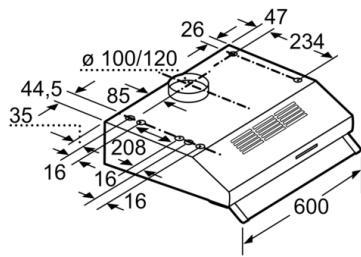

Technische Daten

Bauart : Lüfterbaustein/Zwischen-/Unterbaubauhaube
Länge Anschlusskabel : 145,0 cm
Mindestabstand zur Kochstelle Elektro : 650 mm
Mindestabstand zur Kochstelle Gas : 650 mm
Nettogewicht : 6,2 kg
Steuerung : mechanisch
Regelung der Leistungsstufen : 3
Max. Gebläseleistung-Abluftbetrieb : 350 m³/h
Max. Gebläseleistung-Umluftbetrieb : 110 m³/h
Anzahl der Lampen (Stck) : 2
Schallleistung : 72 dB(A) re 1 pW
Durchmesser des Abluftstutzens : 120 / 100 mm
Material des Fettfilters : Aluminium waschbar
EAN-Nummer : 4242002968506
Anschlusswert : 146 W
Spannung : 220-240 V
Frequenz : 50 Hz
Steckerart : Schuko-/Gardy.m.Erdung
Art der Installation : Unterbaugerät

- Zur Montage unter einem Hängeschrank oder an der Wand

Maße

- Abluftstutzen Ø 120 mm, 100 mm
- Gesamtanschlusswert: 146 W

* Gemäß EU-Regulierung Nr. 65/2014

Serie 4, Unterbauhaube, 60 cm
DUL63CC50

Maße in mm