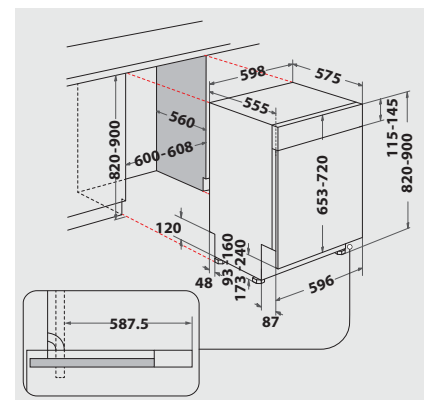

- 4 umklappbare Tellersegmente im Unterkorb
- Herausnehmbare Besteckkorb

VERBRAUCHSWERTE

- Energieeffizienzklasse D, Reinigungsleistungsindex 1,13, Trocknungsleistungsindex 1,07²
- 14 Maßgedecke
- Energieverbrauch des eco-Programms pro 100 Betriebszyklen: 85 kWh Strom
- 9,5 Liter Wasser, 0,848 kWh Strom im eco-Programm pro Betriebszyklus
- Programmdauer des eco-Programms: 3:10 h
- Nur 43 dB(A) re 1 pW Betriebsgeräusch, Luftschallemissionsklasse B

TECHNISCHE DATEN

- Warmwasseranschluss bis 60 °C möglich
- Anschlusskabellänge 130 cm
- Gerätehöhe verstellbar von 820 – 900 mm
- Gerätemaße (HxTxB): 820x555x598 mm

WPRO-ZUBEHÖR (OPTIONAL)

- CALBLOCK+ Antikalk-Filter CAL300, EAN 8015250608076
- 3 in 1 Entkalker für Waschmaschinen und Geschirrspüler, 12er Pack DES124, EAN 8015250583267