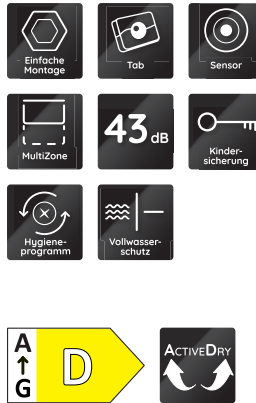

BBO 3C33 C X

Integrierbarer Geschirrspüler (60 cm)

Bauknecht

Für mich und mein Zuhause

TOP 4

- ActiveDry – automatisches Türöffnungssystem für perfekt getrocknetes Geschirr
- Option MultiZone – separates Ober- oder Unterkorbspülen
- Sensor-Programm – perfekte Reinigungsergebnisse bei effizientem Wasser- und Energieverbrauch
- Übersichtliches Display mit Restzeitanzeige und 1 – 24 Std. Startzeitvorwahl

EDELSTAHL

BBO 3C33 C X
EAN 40 11577 85974 4

AUSSTATTUNG

- **ActiveDry** – automatisches Türöffnungssystem für perfekt getrocknetes Geschirr (abschaltbar)
- Übersichtliches Display mit Restzeitanzeige und 1 – 24 Std. Startzeitvorwahl
- Akustisches Signal zeigt das Programmende an
- Elektronische Salz- und elektronische Klarspülernachfüllanzeige
- Edelstahl-Innenraum für maximale Hygiene
- Doppelscharnier
- Kindersicherung/Tastensperre
- Vollwasserschutz

SPÜLPROGRAMME

- **9 Standardprogramme und 1 Sensorprogramm**
- 4 verschiedene Reinigungstemperaturen
- Spülprogramme: ECO, Kalt Vorspülen, Sensorprogramm, Expressprogramm, Intensivprogramm, Glasprogramm, Hygieneprogramm, Schnelles Spülen & Trocknen, Selbstreinigung
- Sensor-Programm – perfekte Reinigungsergebnisse bei effizientem Wasser- und Energieverbrauch
- **Hygieneprogramm** – entfernt mehr als 99,999 %* der Bakterien¹

TECHNISCHE DATEN

- Warmwasseranschluss bis 60 °C möglich
- Anschlusskabellänge 130 cm
- Gerätehöhe verstellbar von 820 – 900 mm
- Gerätemaße (HxTxB): 820x555x598 mm

WPRO-ZUBEHÖR (OPTIONAL)

- CALBLOCK+ Antikalk-Filter CAL300, EAN 8015250608076
- 3 in 1 Entkalker für Waschmaschinen und Geschirrspüler, 12er Pack DES124, EAN 8015250583267